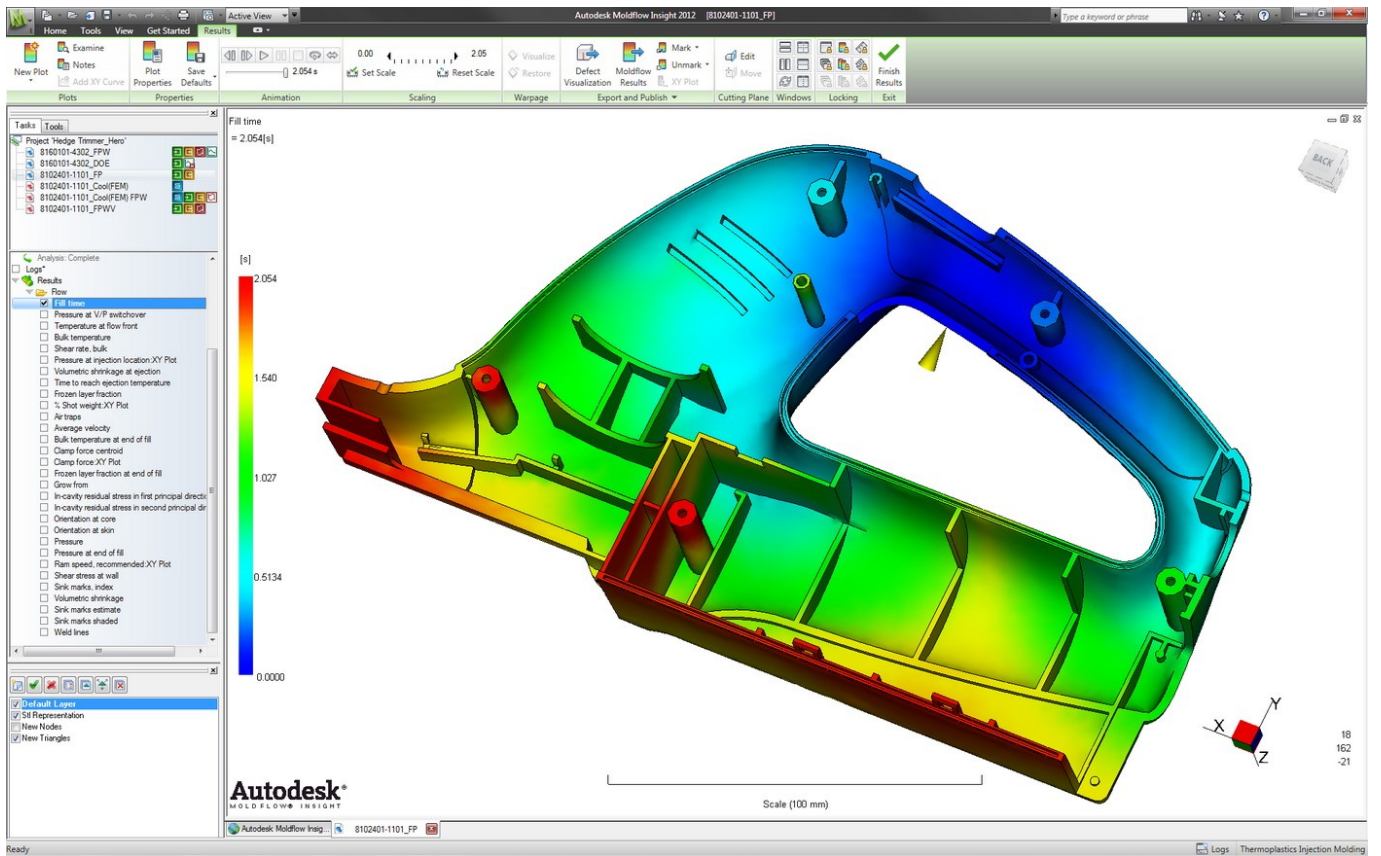

0-WEB.ru

[HerunterladenDWG TrueView 2012 Schl Sselgenerator 64 Bits](#)

[HerunterladenDWG TrueView 2012 Schl Sselgenerator 64 Bits](#)

0-WEB.ru

---

a49d837719